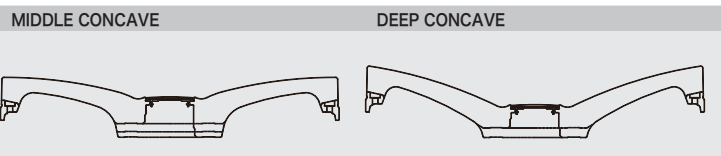

コンケイブ比較 20inch