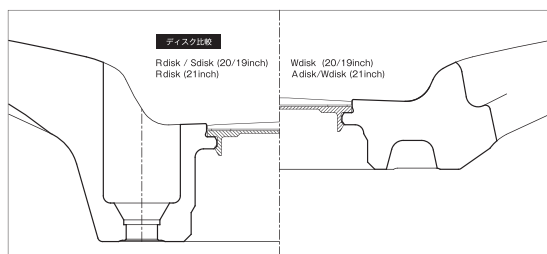

Table with columns for Rim Type, Size, Standard, Hyper Deep Rim, and Big Caliper. Includes sub-tables for Adisk, Wdisk, and Rdisk with various size specifications.

表示価格は全て税抜き価格です。カラー: プリリアントシルバーブラック(BSB)/ブラック(B)/ゴールド(G) ...

Table with columns for Rim Type, Size, Standard, Hyper Deep Rim, and Big Caliper. Includes sub-tables for Adisk, Wdisk, and Rdisk with various size specifications.

表示価格は全て税抜き価格です。カラー: プリリアントシルバーブラック(BSB)/ブラック(B)/ゴールド(G) ...